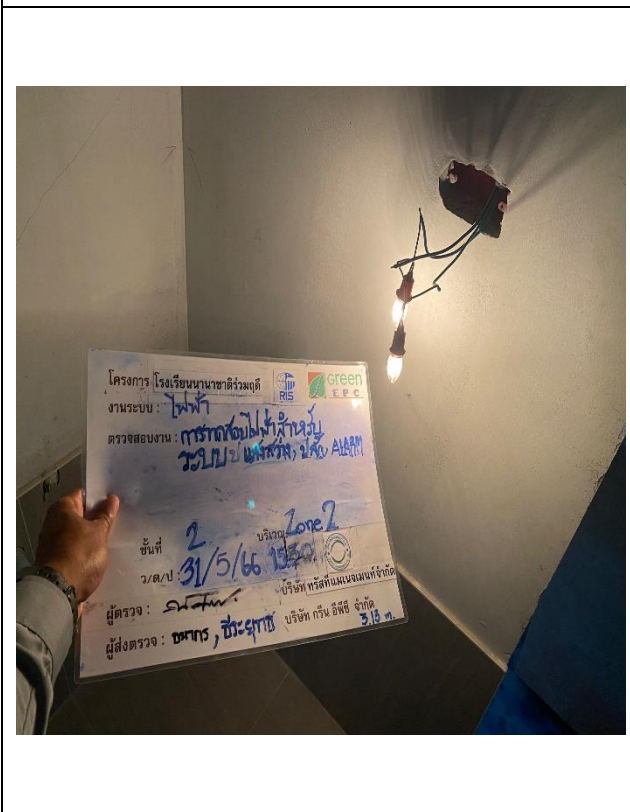

ภาพแสดงความก้าวหน้างาน

➤ ภาพถ่ายแสดงงานติดตั้งตู้ Fire Hose Cabinet เดินท่อ และทดสอบระบบ

➤ ภาพถ่ายแสดงงานติดตั้งตู้ Fire Hose Cabinet เดินท่อ และทดสอบระบบ

ภาพแสดงความก้าวหน้างาน

➤ ภาพถ่ายแสดงงานติดตั้งตู้ Fire Hose Cabinet เติ้นท่อ และทดสอบระบบ

➤ ภาพถ่ายแสดงงานร้อยสายไฟฟ้า และทดสอบระบบ บริเวณ ชั้น 2

ภาพแสดงความก้าวหน้างาน

- ภาพถ่ายแสดงงานร้อยสายไฟฟ้า และทดสอบระบบ บริเวณ ชั้น 2

- ภาพถ่ายแสดงงานร้อยสายไฟฟ้า และทดสอบระบบ บริเวณ ชั้น 2

ภาพแสดงความก้าวหน้างาน

- ภาพถ่ายแสดงงานร้อยสายไฟฟ้า และทดสอบระบบ บริเวณ ชั้น 2

- ภาพถ่ายแสดงงานร้อยสายไฟฟ้า และทดสอบระบบ บริเวณ ชั้น 2

ภาพแสดงความก้าวหน้างาน

- ภาพถ่ายแสดงงานร้อยสายไฟฟ้า และทดสอบระบบ บริเวณ ชั้น 2