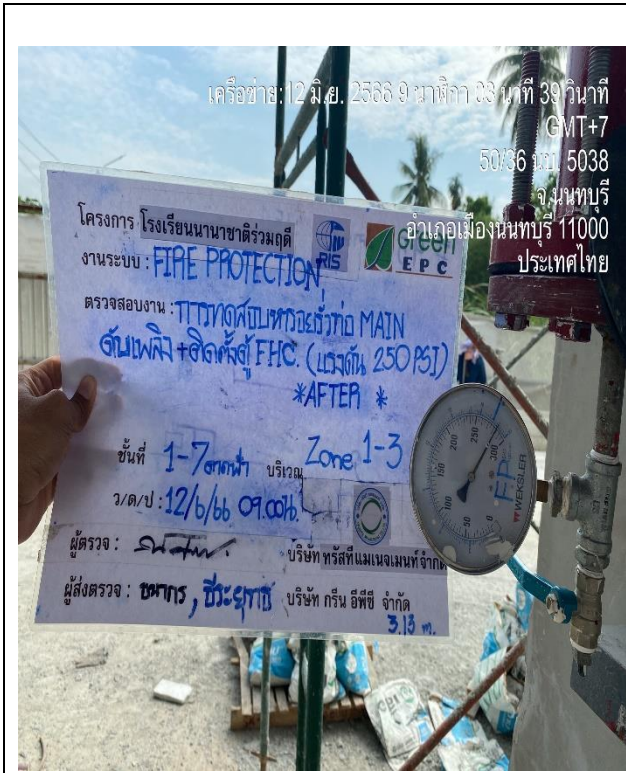

ภาพแสดงความก้าวหน้างาน

➤ ภาพถ่ายแสดงงานติดตั้งตู้ Fire Hose Cabinet เดินท่อ และทดสอบระบบ

➤ ภาพถ่ายแสดงงานติดตั้งตู้ Fire Hose Cabinet เดินท่อ และทดสอบระบบ

ภาพแสดงความก้าวหน้างาน

➤ ภาพถ่ายแสดงงานติดตั้งตู้ Fire Hose Cabinet เติ้นท่อ และทดสอบระบบ

➤ ภาพถ่ายแสดงงานร้อยสายไฟฟ้า และทดสอบระบบ บริเวณ ชั้น 2

ภาพแสดงความก้าวหน้างาน

- ภาพถ่ายแสดงงานร้อยสายไฟฟ้า และทดสอบระบบ บริเวณ ชั้น 2

- ภาพถ่ายแสดงงานร้อยสายไฟฟ้า และทดสอบระบบ บริเวณ ชั้น 2

ภาพแสดงความก้าวหน้างาน