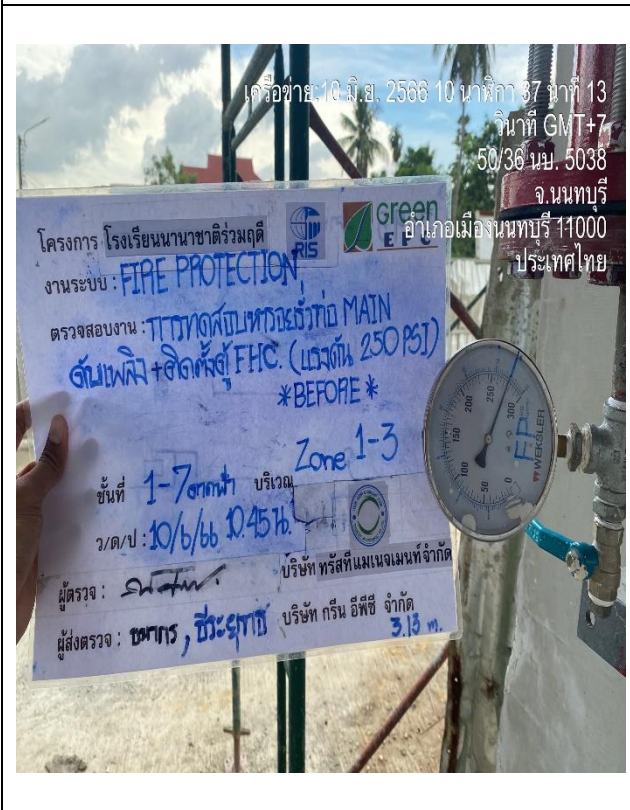

➤ ภาพถ่ายแสดงงานติดตั้งตู้ Fire Hose Cabinet เดินท่อ และทดสอบระบบ