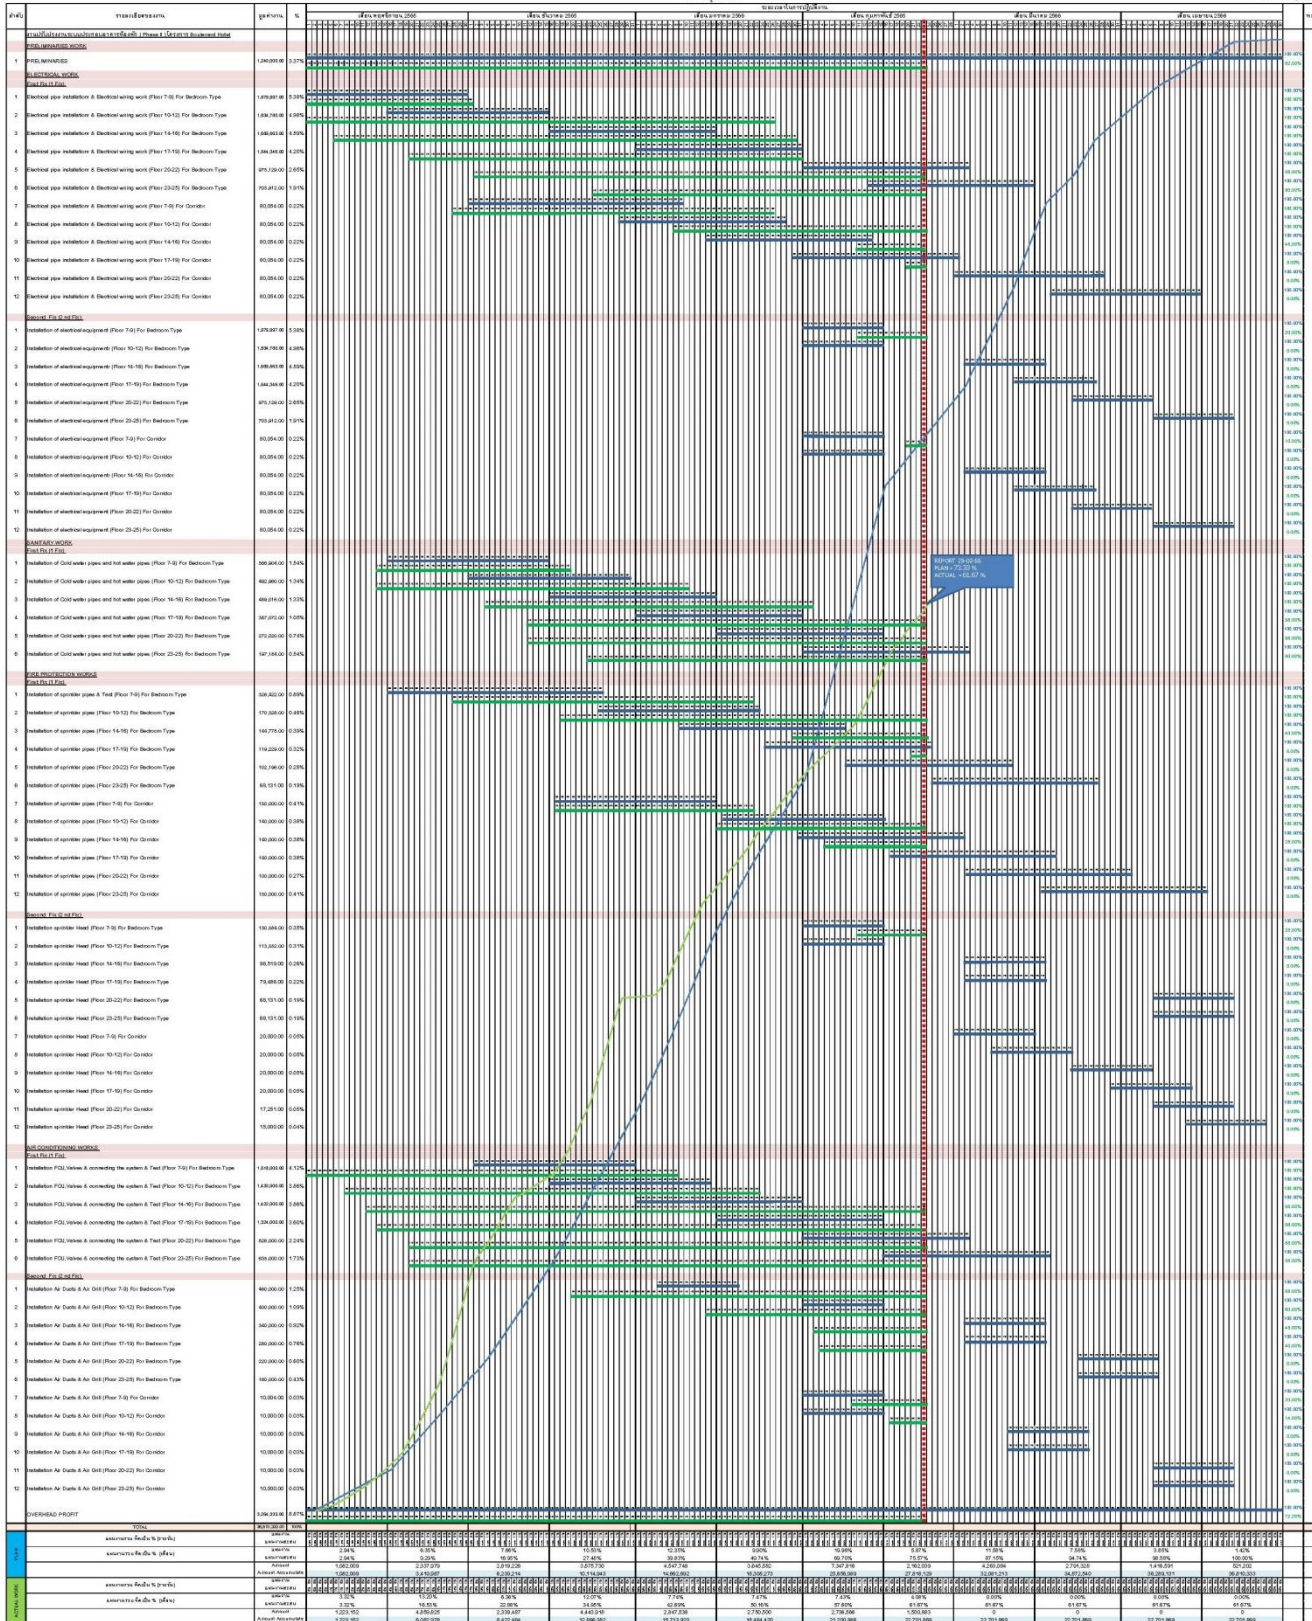

แผนงานการดำเนินการปรับปรุงงานระบบห้องพักอาคารกรุงเทพฯ (Phase II)

WEEKLY PROGRESS REPORT

PROGRESS CURRENT (23-02-66)	PLAN (%)	ACTUAL (%)	DELAY
	73.33%	61.67%	-11.66 % ล่าช้า 19 วัน