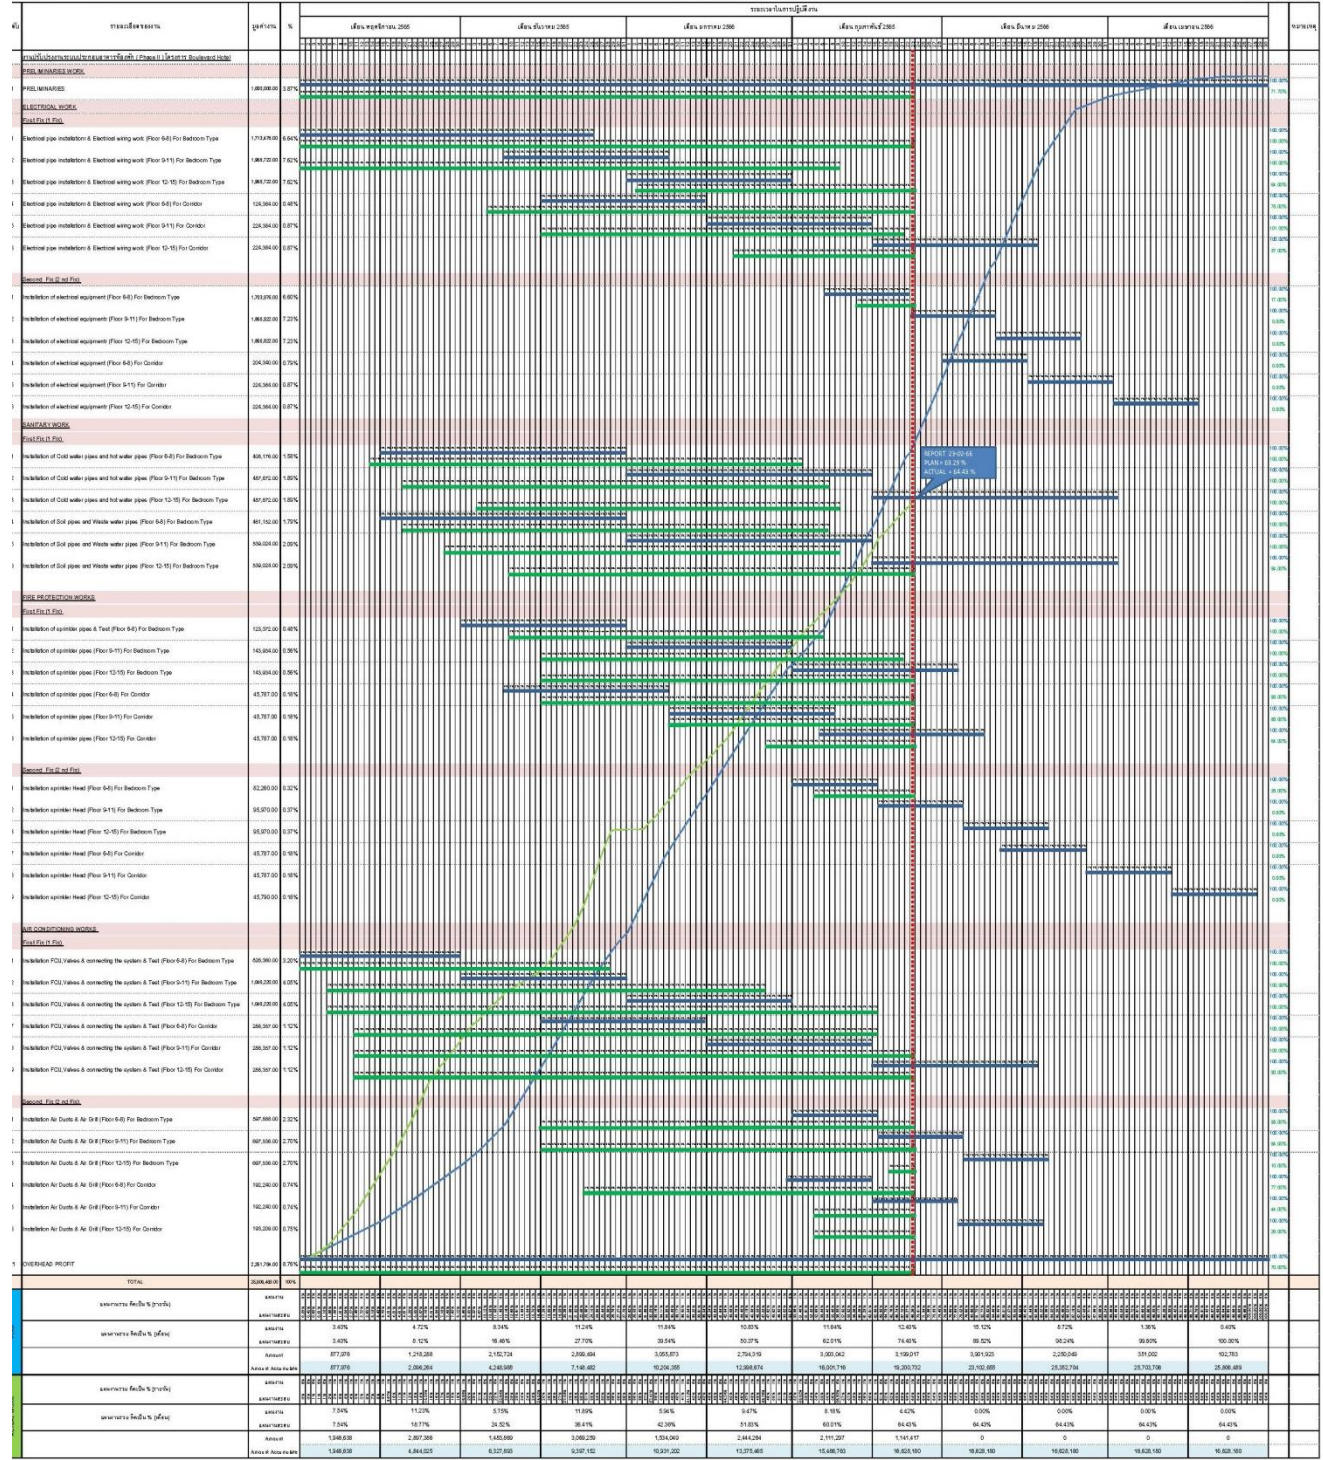

บริษัท กรีน อีพีซี จำกัด

WEEKLY

REPORT

**BOULAEVARD BANGKOK HOTEL
SUKHUMVIT SOI 5**

23 February 2023

แผนงานหลักงานปรับปรุงห้องพัก Phase II

แผนงานการดำเนินการปรับปรุงงานระบบห้องพักอาคารกรุงเทพฯ (Phase II)

แผนงานการดำเนินการปรับปรุงงานระบบอาคารกรุงเทพฯ (Phase II) โครงการ Boulevard Hotel
อาคาร กรุงเทพพรีเว็ลล์

WEEKLY PROGRESS REPORT

PROGRESS CURRENT (23-02-66)	PLAN (%)	ACTUAL (%)	DELAY
	73.33%	61.67%	-11.66 % ล่าช้า 19 วัน

แผนงานการดำเนินการปรับปรุงงานระบบห้องพักอาคารสยามฯ (Phase II)

แผนงานการดำเนินการปรับปรุงงานระบบอาคารที่พัก (Phase II) โครงการ Boulevard Hotel
อาคาร สยามวิทย์

UPDATE 08/01/2016

WEEKLY PROGRESS REPORT

PROGRESS CURRENT (26-01-66)	PLAN (%)	ACTUAL (%)	DELAY
69.29%		64.43%	- 4.86 % ล่าช้า 8 วัน

MAN POWER

ตารางแสดงจำนวนพนักงานประจำเดือนกุมภาพันธ์ 2566

ตารางแสดงจำนวนพนักงานประจำเดือน

หมายเหตุ

 วันอาทิตย์

 วันหยุดนักขัตฤกษ์