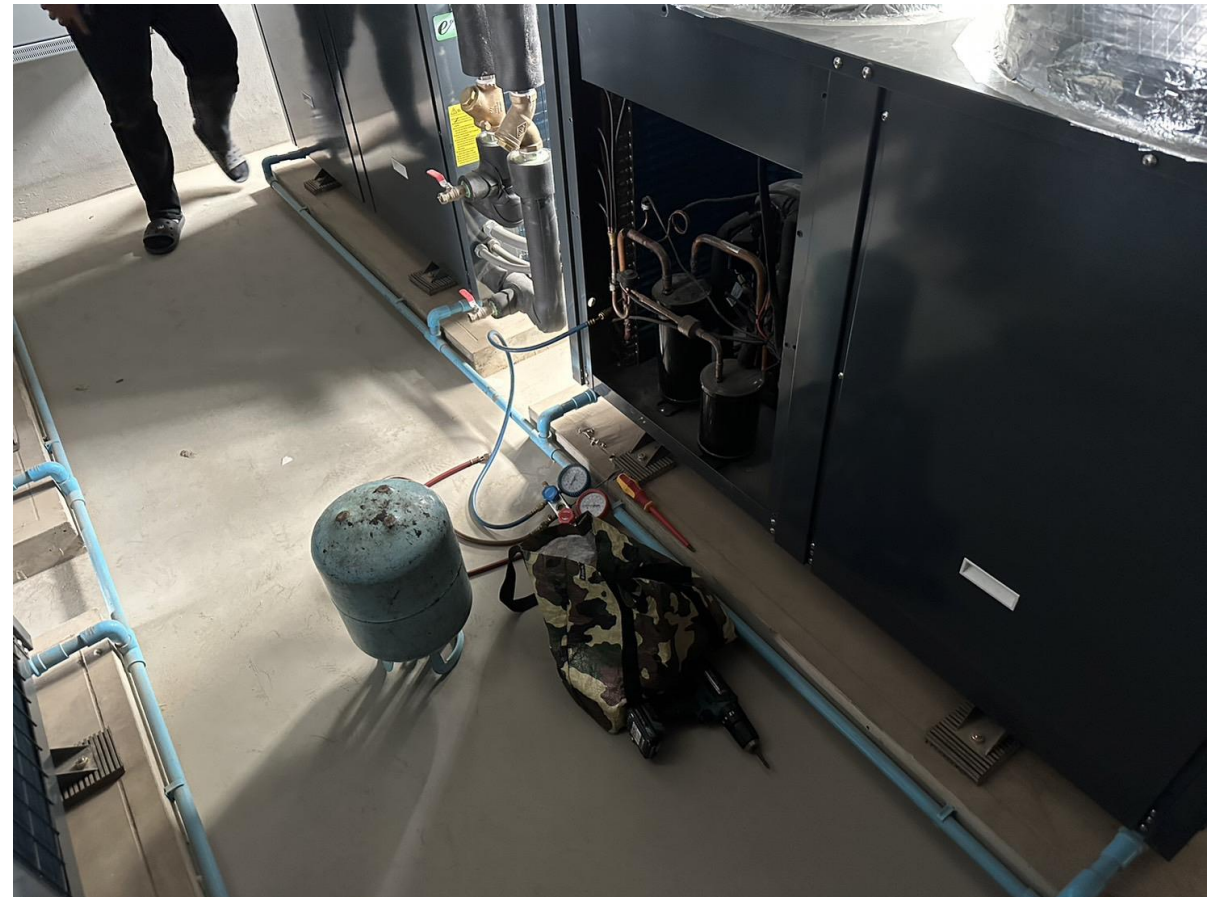

รายงานการทำงานประจำสัปดาห์ที่ผ่านมา

งานติดตั้ง Wall Lamp ไฟกิ่ง บริเวณ Corridor
อาคารกรุงเทพวิงค์ ชั้น 15

รายงานการทำงานประจำสัปดาห์ที่ผ่านมา

งานติดตั้ง Wall Lamp ไฟกิ่ง บริเวณ Corridor
อาคารกรุงเทพวิงค์ ชั้น 15

รายงานการทำงานประจำสัปดาห์ที่ผ่านมา

งานติดตั้งอุปกรณ์ Fire Alarm บริเวณ Corridor อาคารกรุงเทพวิงค์ ชั้น 15

รายงานการทำงานประจำสัปดาห์ที่ผ่านมา

งานเติมน้ำยาระบบ Heat Pump บริเวณห้องเครื่อง
อาคารกรุงเทพวิงค์ ชั้นดาดฟ้า