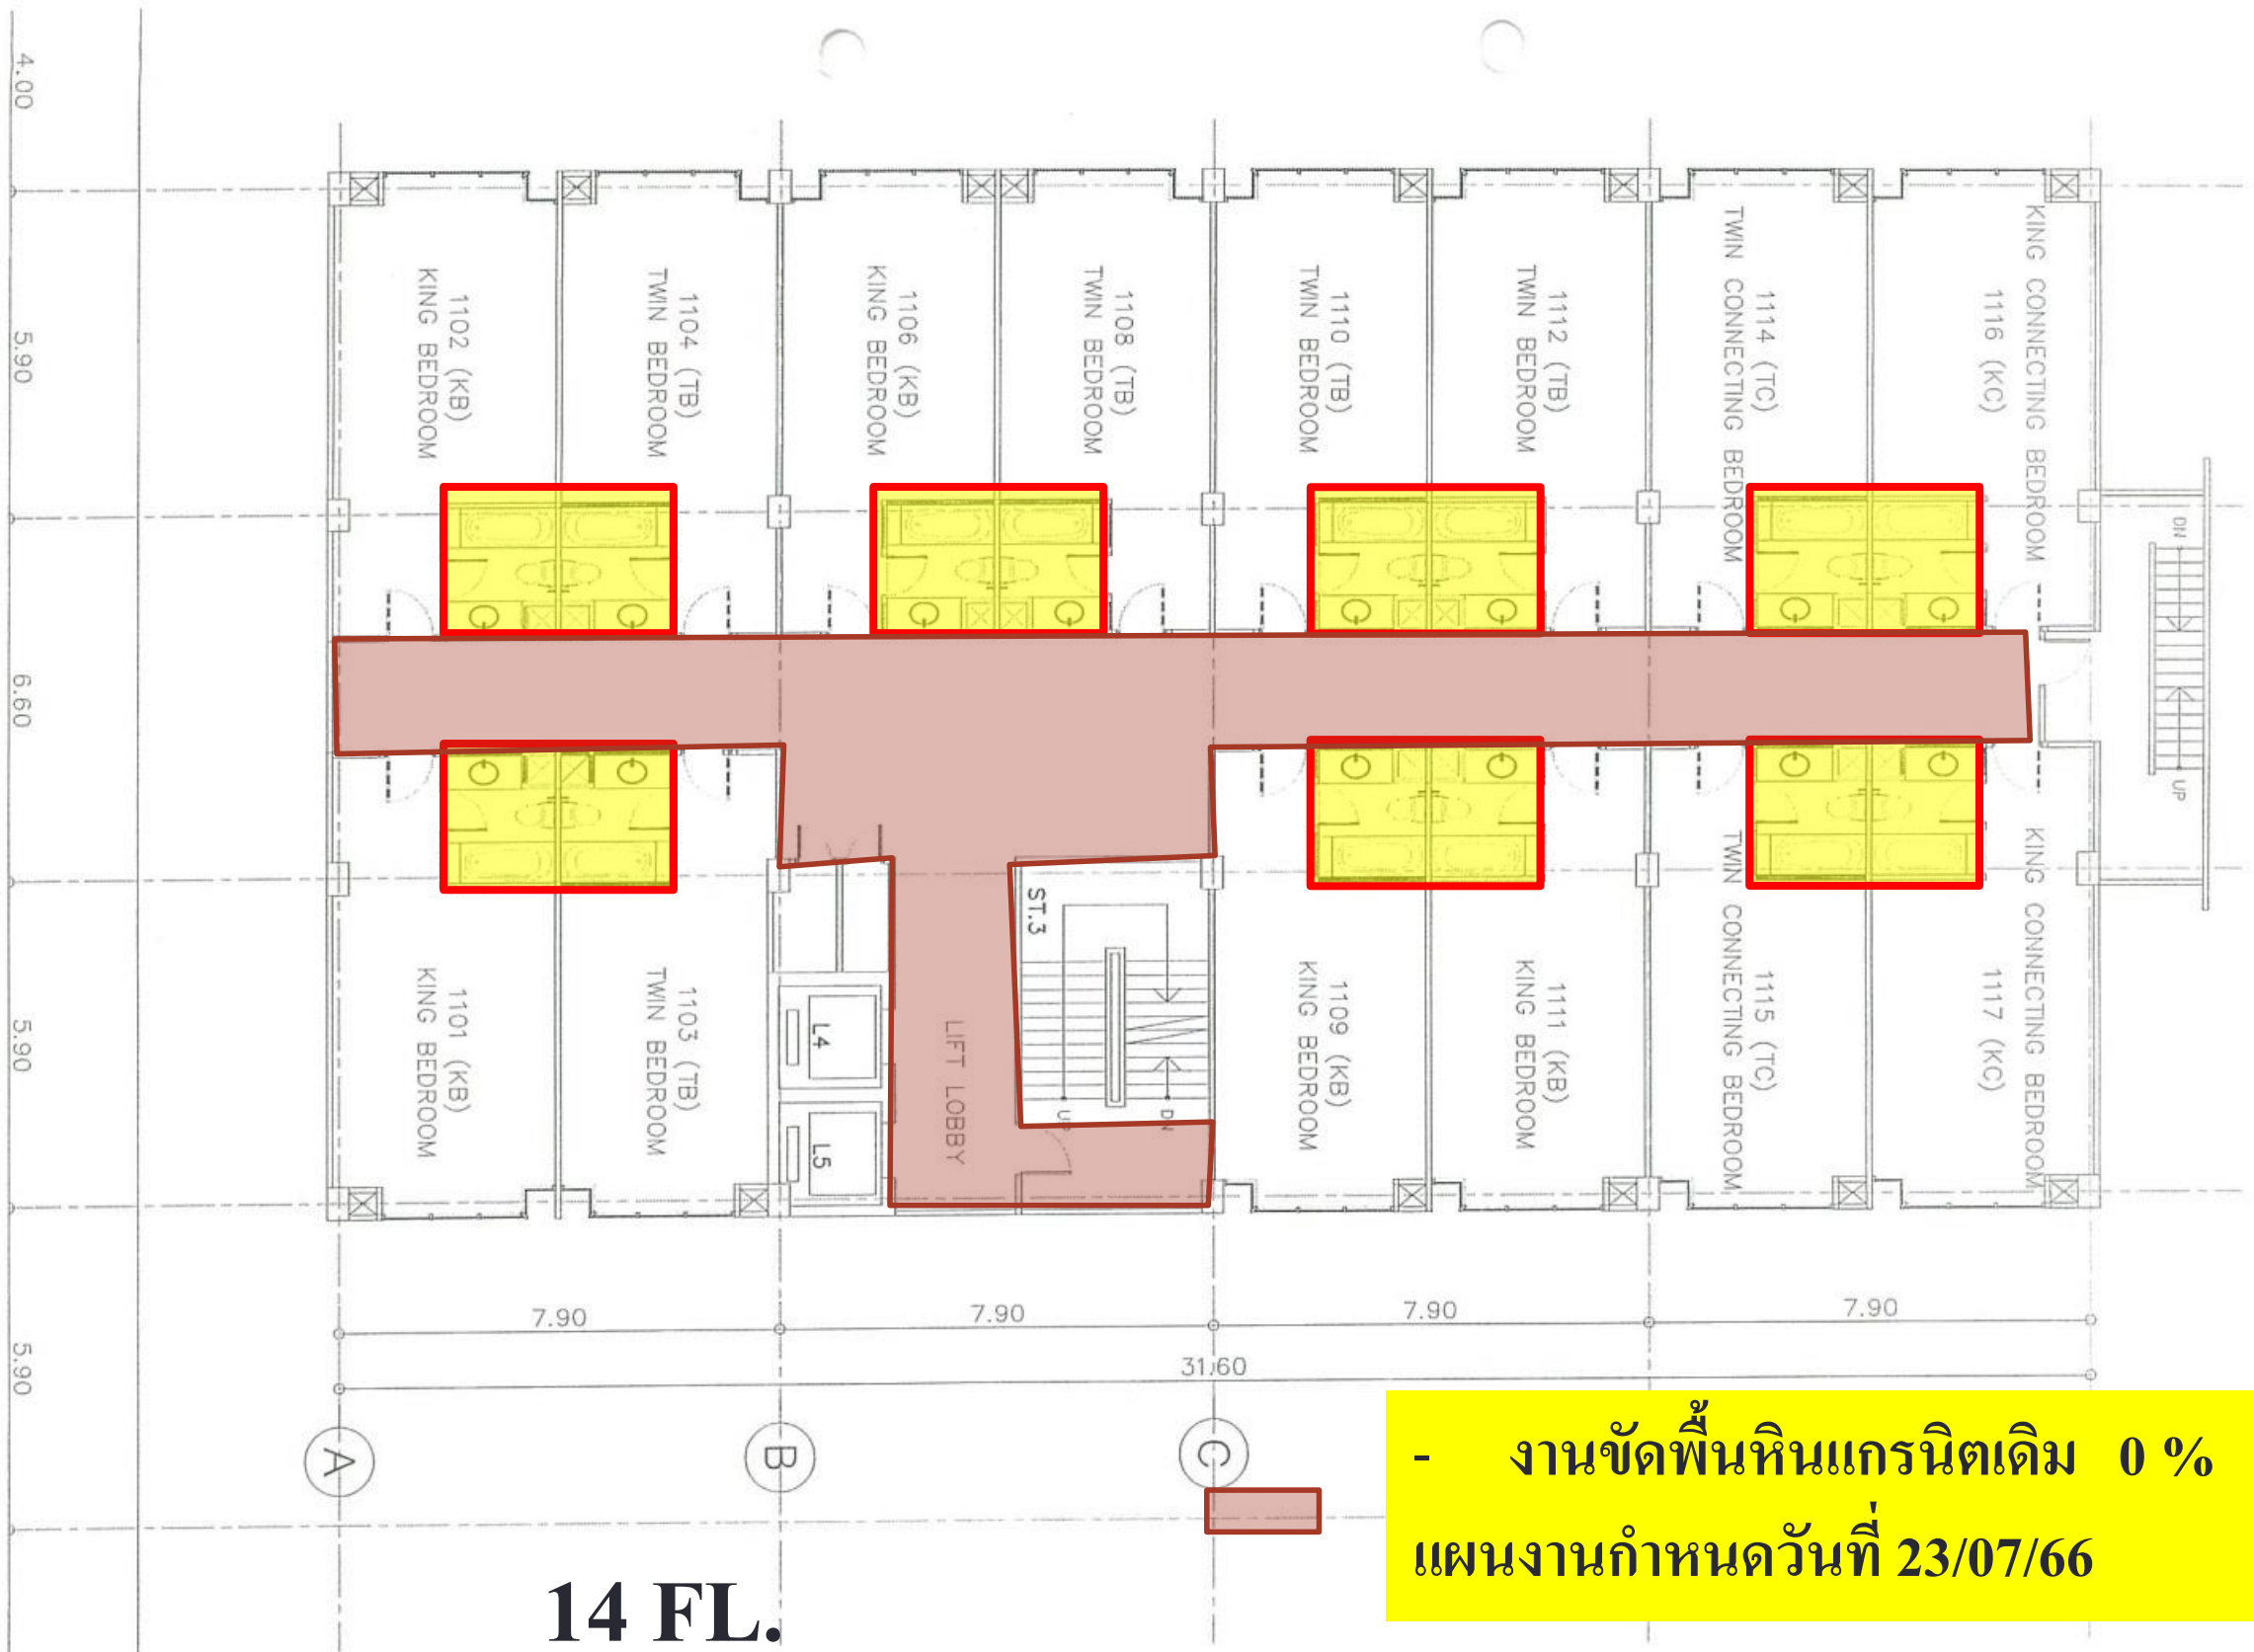

14 FL.

- งานขัดพื้นหินแกรนิตเดิม 0 %
- แผนงานกำหนดวันที่ 23/07/66