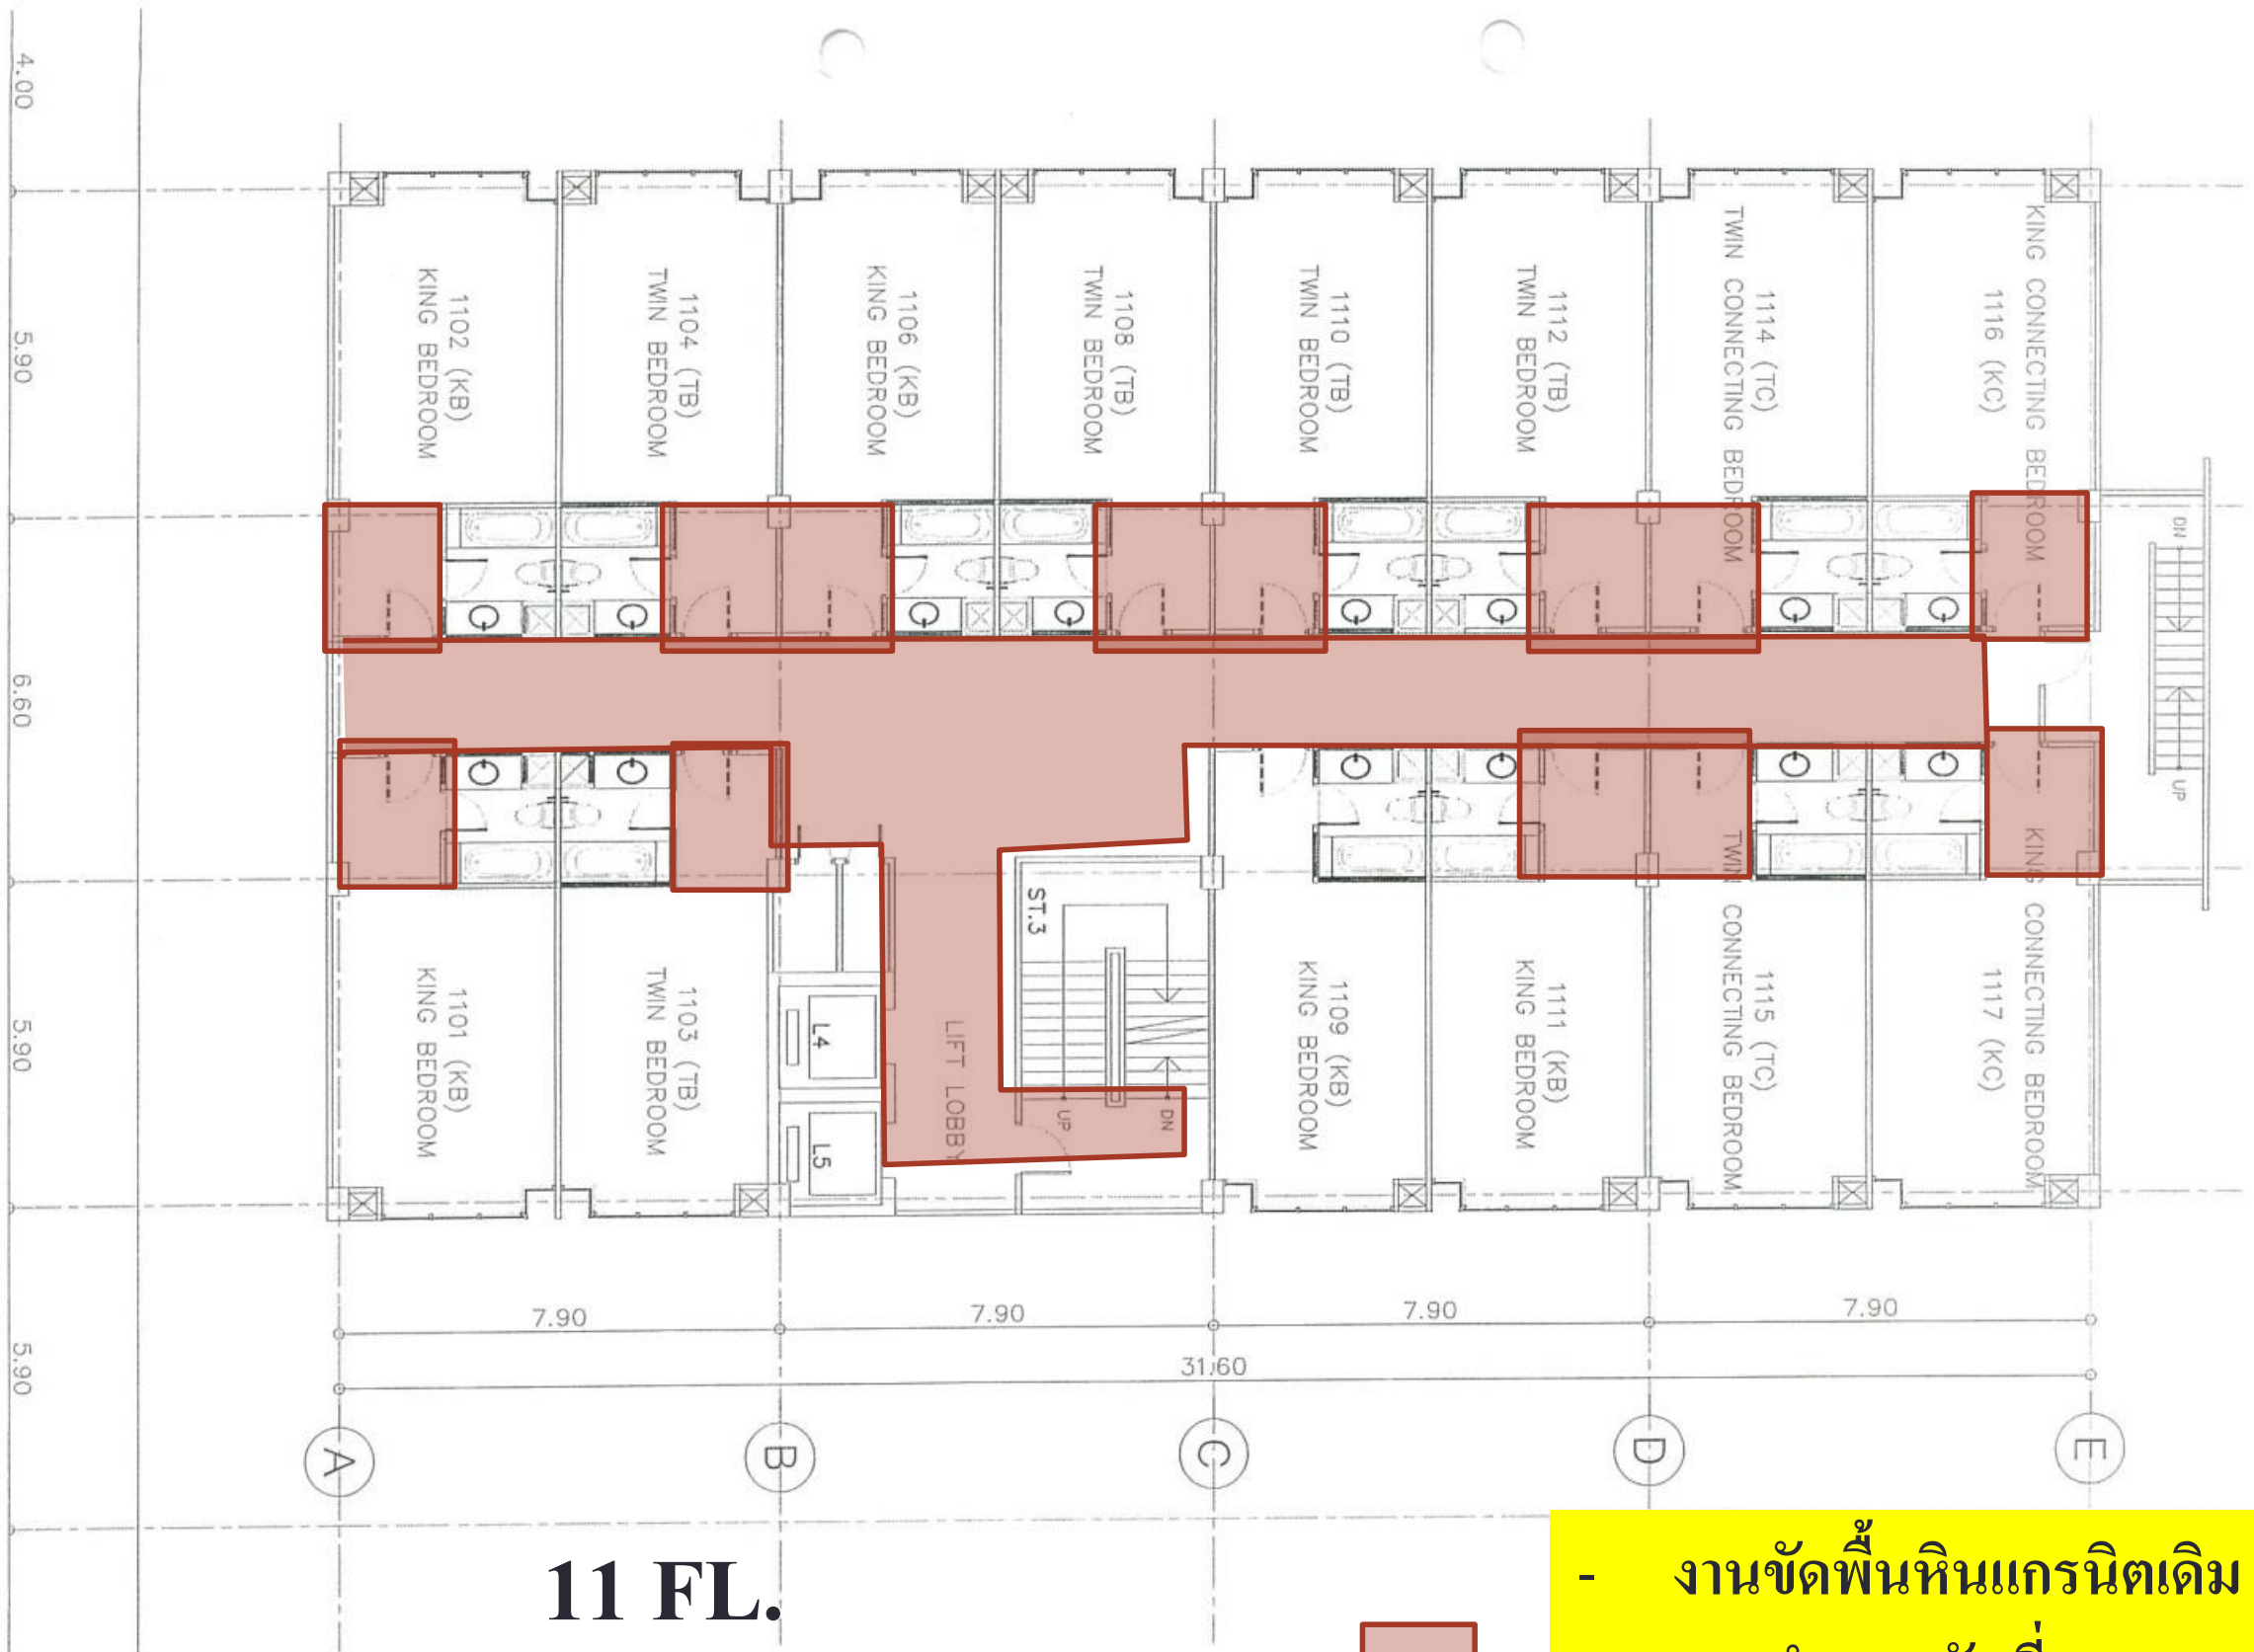

11 FL.

- งานขัดพื้นหินแกรนิตเดิม 0 %
- แผนงานกำหนดวันที่ 15/07/66