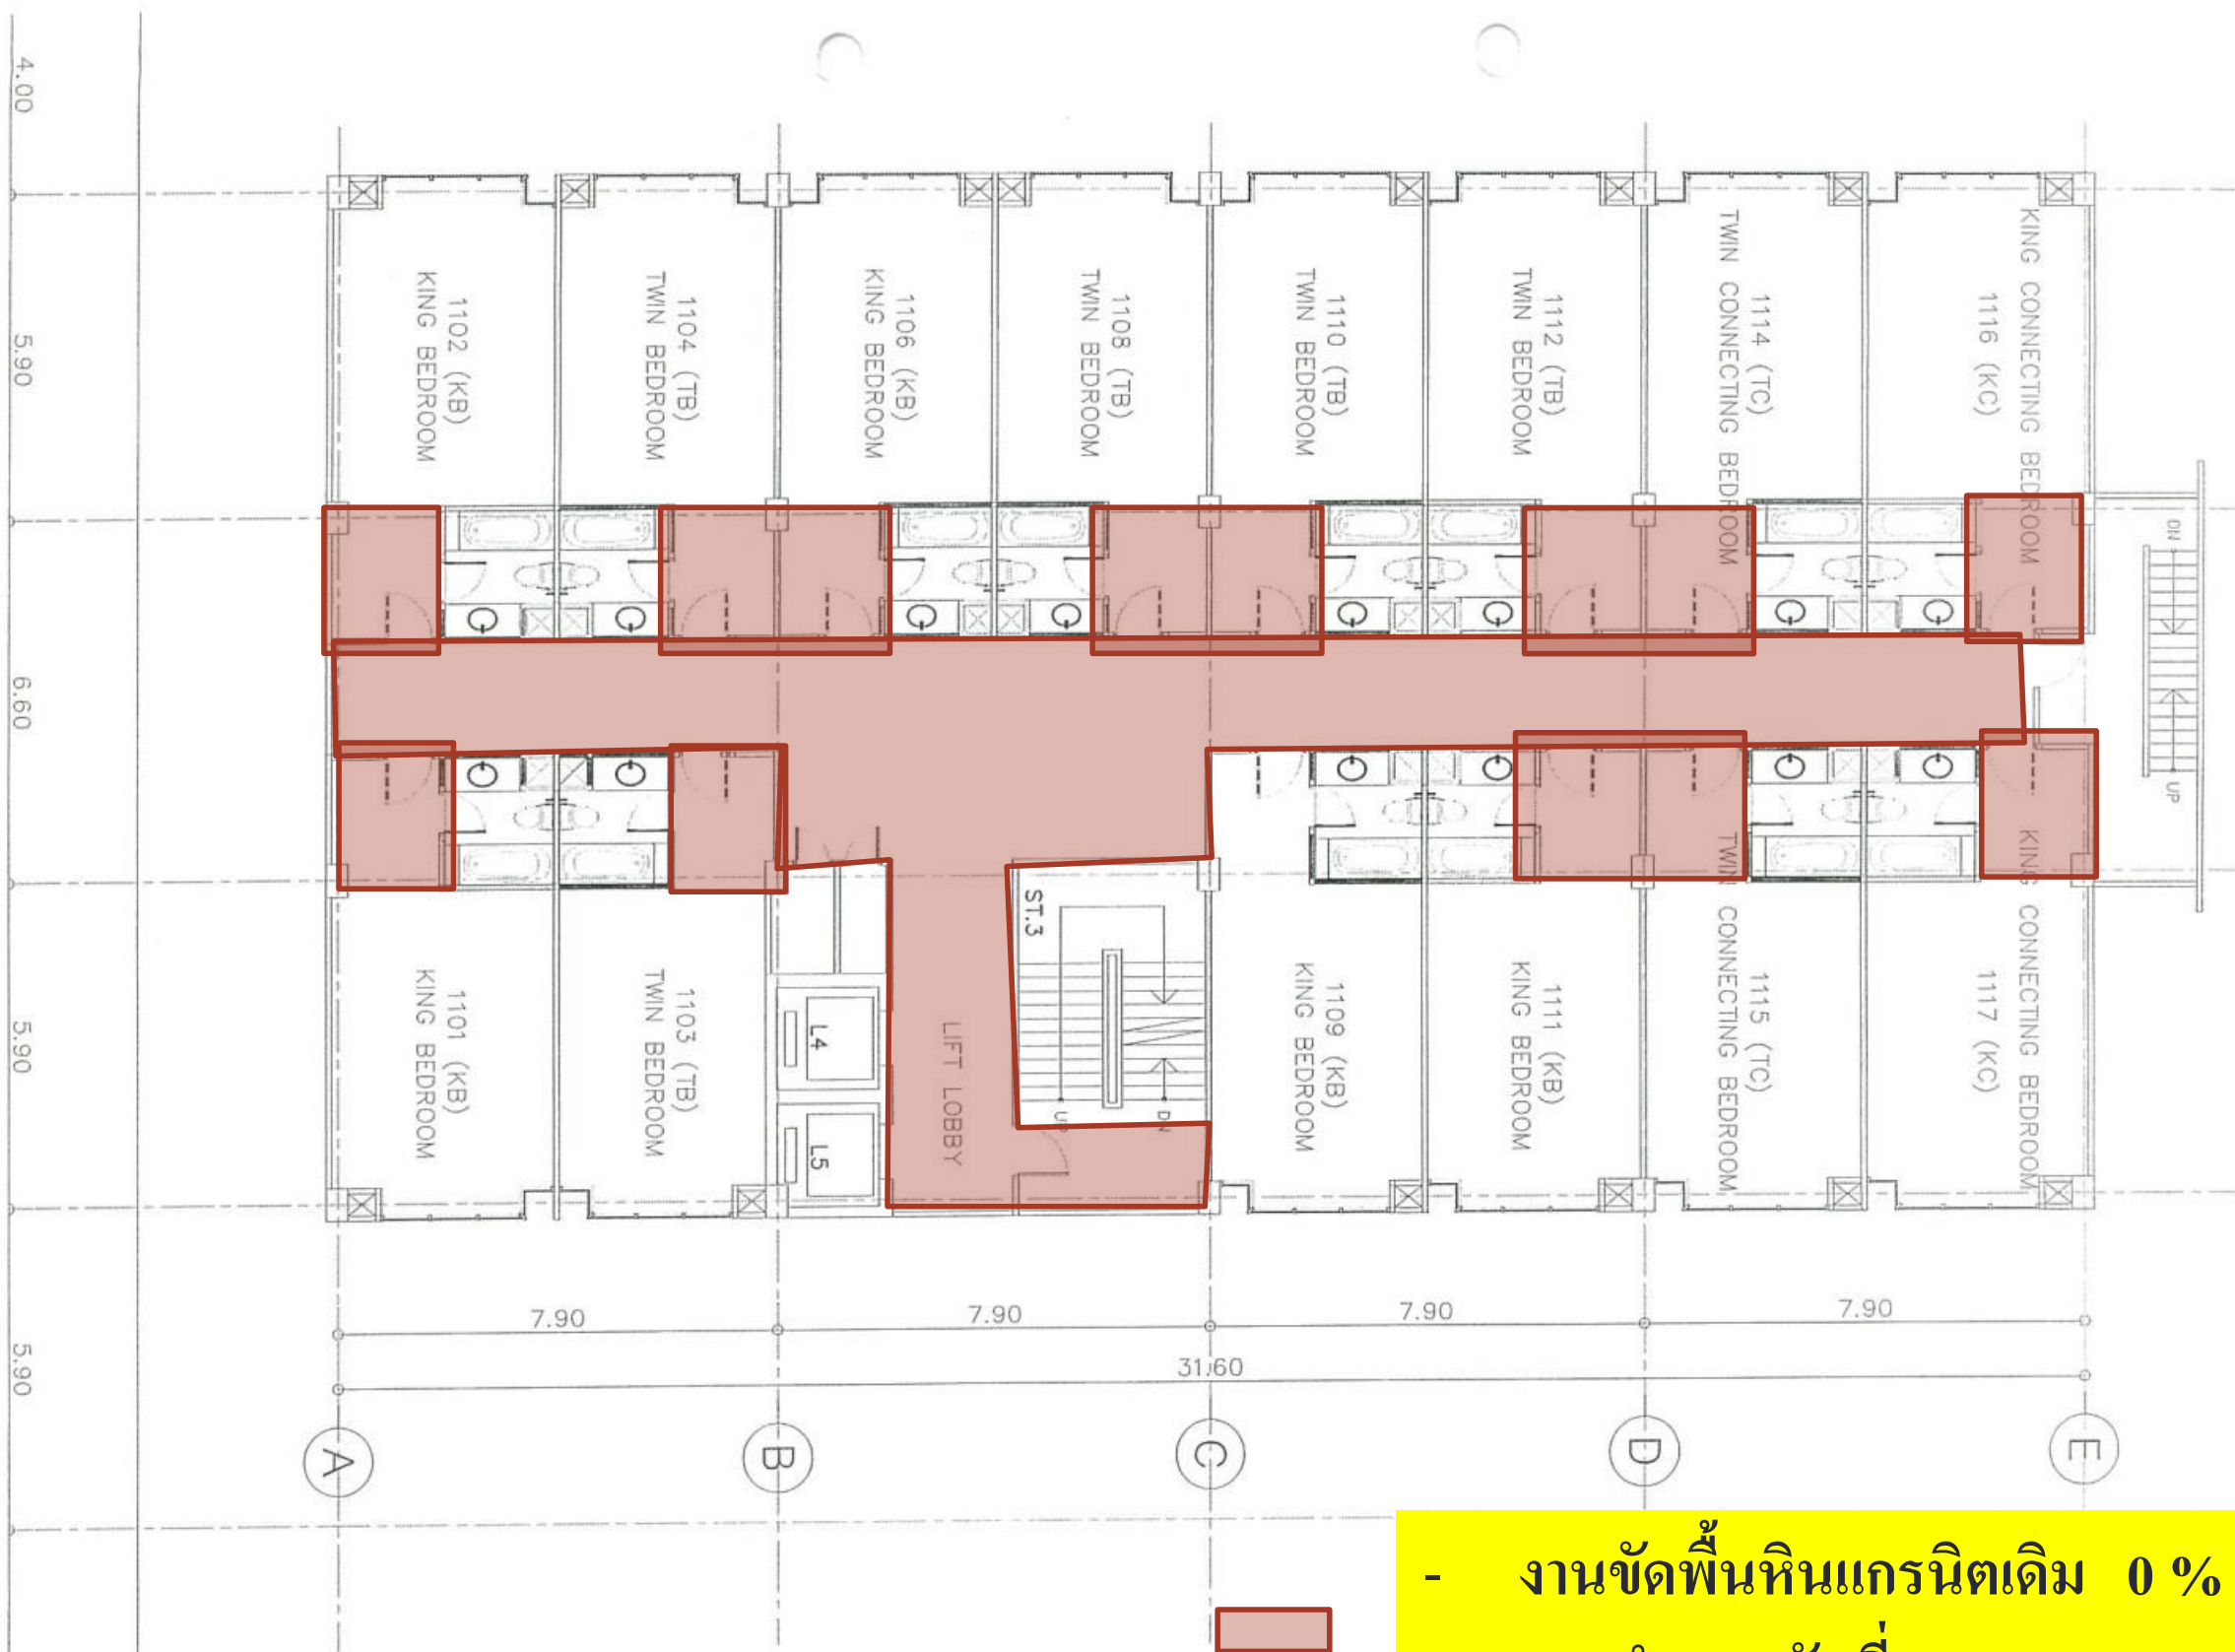

12 FL.

- งานขัดพื้นหินแกรนิตเดิม 0 %
แผนงานกำหนดวันที่ 20/07/66